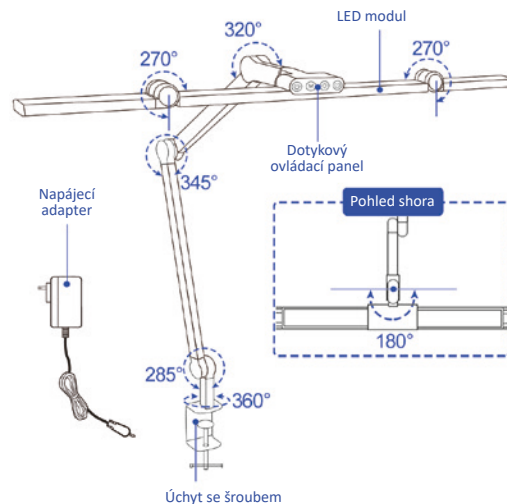

NEPŘEHLÉDNĚTE

- Před použitím výrobku si pečlivě přečtěte tento návod a bezpečnostní upozornění, abyste předešli případným škodám, či zranění.
- Ponechte si tento návod k obsluze, abyste si jej mohli znovu kdykoliv přečíst!
- Tento návod k obsluze je součástí výrobku a obsahuje důležité pokyny k uvedení výrobku do provozu a k jeho obsluze.
- Jestliže výrobek předáte jiným osobám, dbejte na to, abyste jim odevzdali tento návod k obsluze.
- Obsah tohoto návodu je vázán autorskými zákony a bez písemného souhlasu firmy FK technics, spol. s r.o., nesmí být jeho obsah reprodukován.

UPOZORNĚNÍ

- Používejte zařízení pouze k účelům, pro které je určeno s ohledem na jeho technické specifikace. Jeho přetížení či vyšší napětí může zařízení zničit.
- Instalaci zařízení smí provádět jen kvalifikovaná osoba dle platné vyhlášky.
- Společnost FK technics, spol. s r.o. nenese odpovědnost za případné škody vzniklé neodbornou manipulací s výrobkem.
- Jsou zakázány jakékoliv úpravy či jiné zásahy do konstrukce zdroje, které mohou způsobit nefunkčnost zdrojů a případně způsobit další škody.
- Proto jakýmkoliv zásahem do konstrukce zdrojů záruka zaniká.

 Levý	Krátký stisk	Zapnutí/vypnutí středového osvětlení
 M	Krátký stisk Dlouhý stisk	Změna teploty bílé v 5 krocích (3000/3500/4000/5000/6500K) Změna teploty bílé plynule (3000 - 6500K)
 Starburst	Krátký stisk Dlouhý stisk	Stmívání v 5 krocích (20 - 40 - 60 - 80 - 100%) Stmívání plynule (20 - 100%)
 Right	Krátký stisk Dlouhý stisk	Zapnutí/vypnutí osvětlení v ramenech současně Nastavení automatického udržování jasu dle okolního osvětlení
 Circle	Foto senzor	pro snímání okolní hladiny osvětlení
 Small circle	LED indikátor	– pokud je funkce automatické úpravy jasu zapnuta, LED svítí modře, pokud je funkce vypnuta, LED nesvítí.