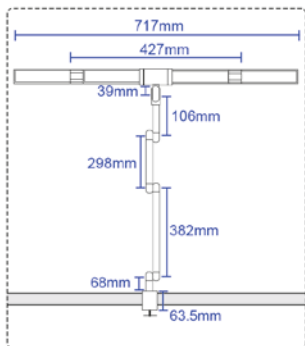

TECHNICKÉ PARAMETRY

Název	Hodnota
Výrobce	FK technics
Energetická třída	G
Příkon (W)	24
Světelný tok (lm)	1400
Barevná teplota	3000-6500 K
Index podání barev	Ra > 92
Stmívání	Ano
Napájecí napětí	24 V (adaptér 230 V AC)
Rozměry	max. v. 84 cm, š. 42/72 cm
Hmotnost	1,1 kg
Hmotnost	676 g